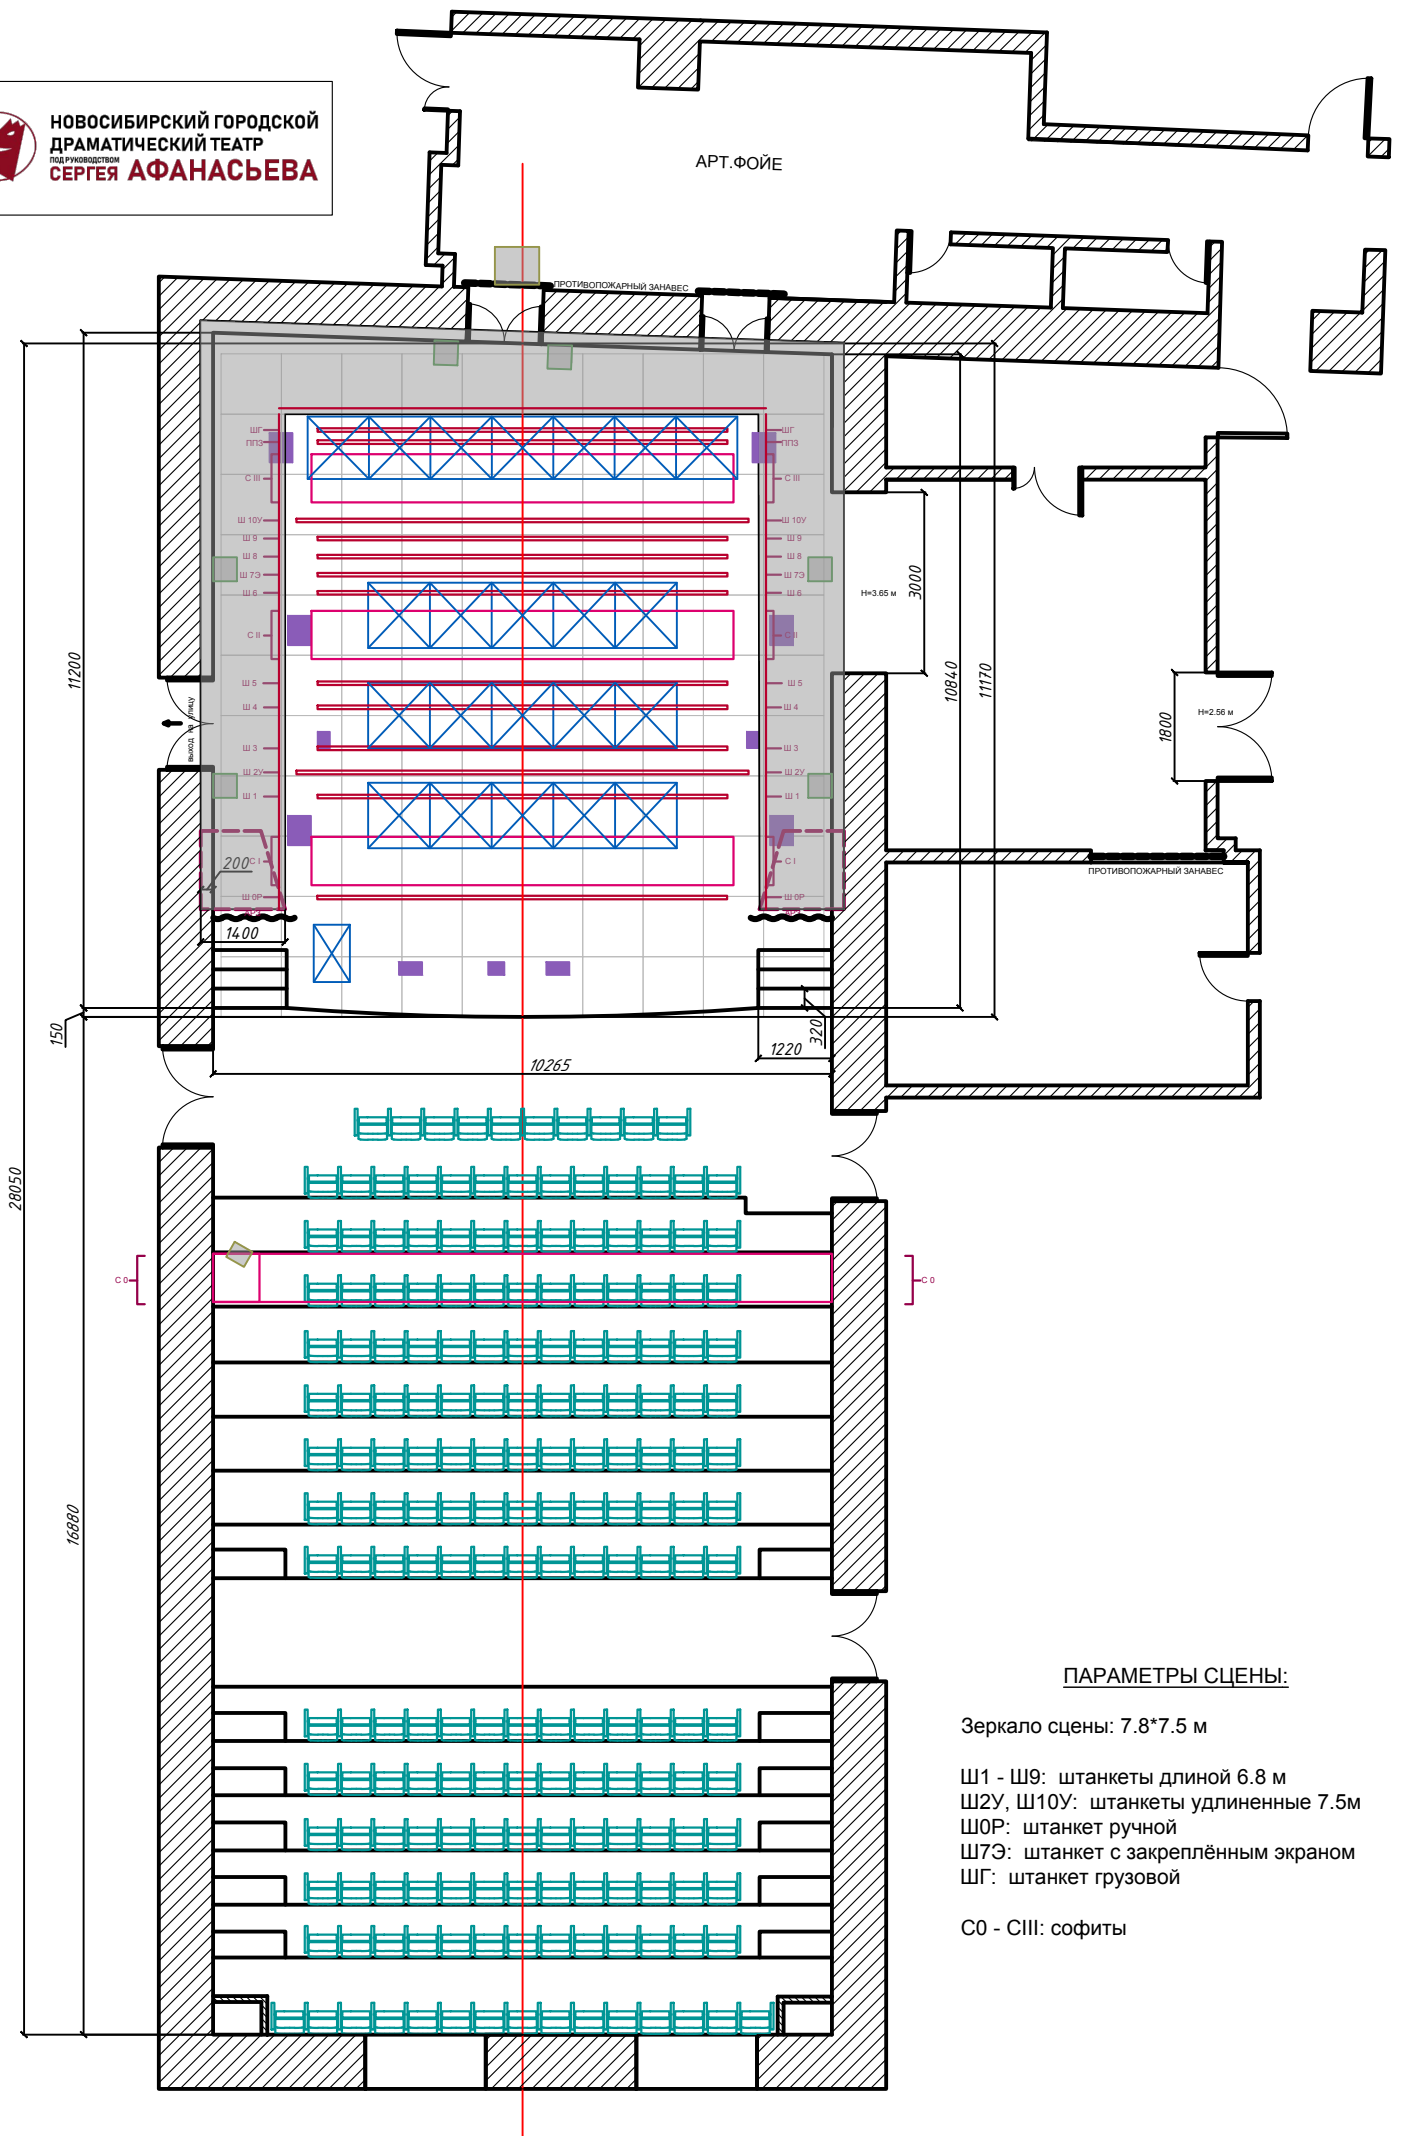

НОВОСИБИРСКИЙ ГОРОДСКОЙ
ДРАМАТИЧЕСКИЙ ТЕАТР
ПОД РУКОВОДСТВОМ
СЕРГЕЯ АФАНАСЬЕВА

ПАРАМЕТРЫ СЦЕНЫ:

Зеркало сцены: 7.8*7.5 м

- Ш1 - Ш9: штанкеты длиной 6.8 м
- Ш2У, Ш10У: штанкеты удлиненные 7.5 м
- ШОР: штанкет ручной
- Ш7Э: штанкет с закреплённым экраном
- ШГ: штанкет грузовой

С0 - СIII: софиты