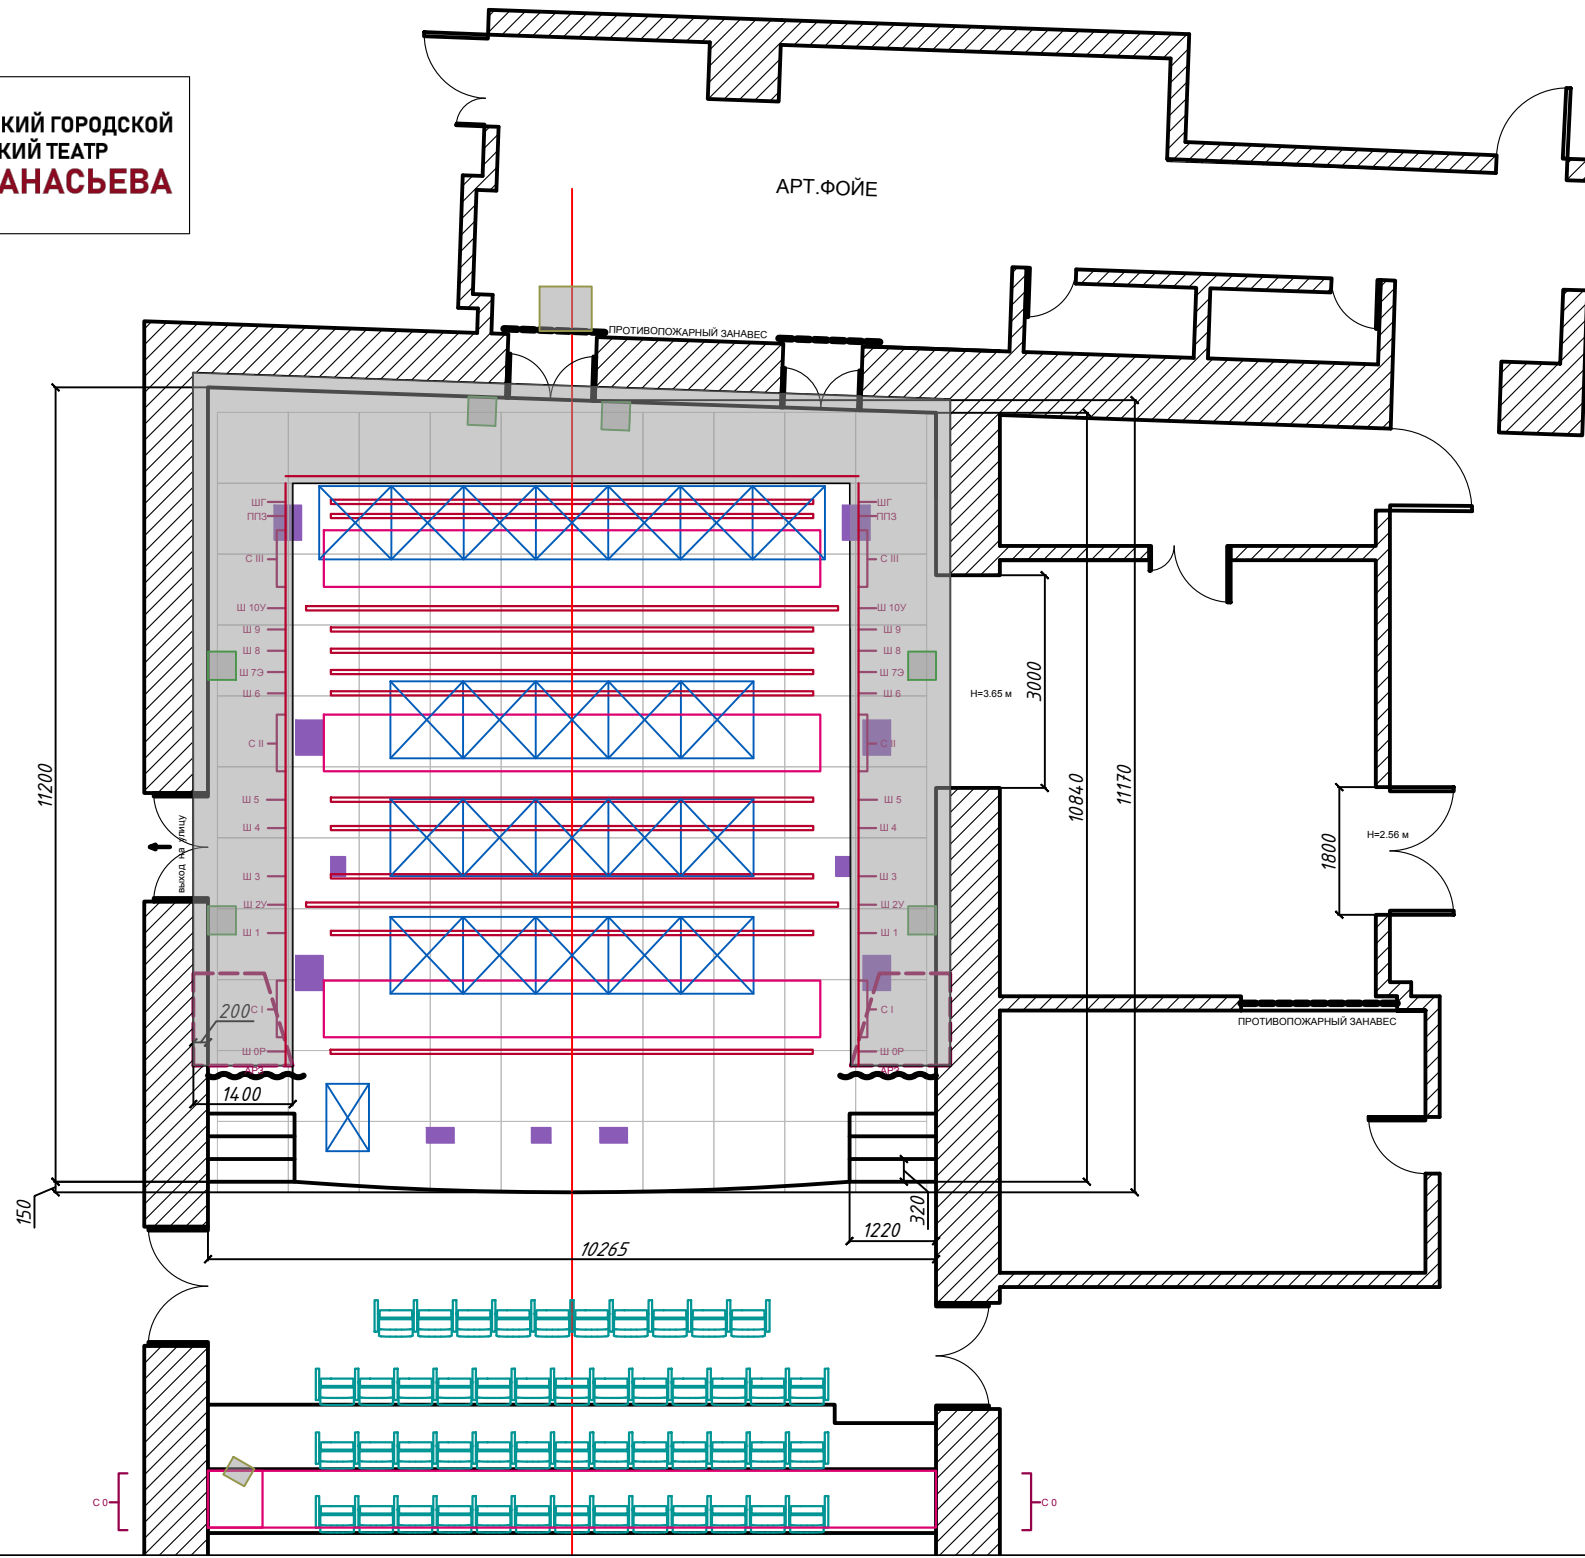

НОВОСИБИРСКИЙ ГОРОДСКОЙ  
ДРАМАТИЧЕСКИЙ ТЕАТР  
ПОД РУКОВОДСТВОМ  
СЕРГЕЯ АФАНАСЬЕВА

ПАРАМЕТРЫ СЦЕНЫ:

Зеркало сцены: 7.8\*7.5 м

- Ш1 - Ш9: штанкеты длиной 6.8 м
- Ш2У, Ш10У: штанкеты удлинненные 7.5м
- ШОР: штанкет ручной
- Ш7Э: штанкет с закреплённым экраном
- ШГ: штанкет грузовой